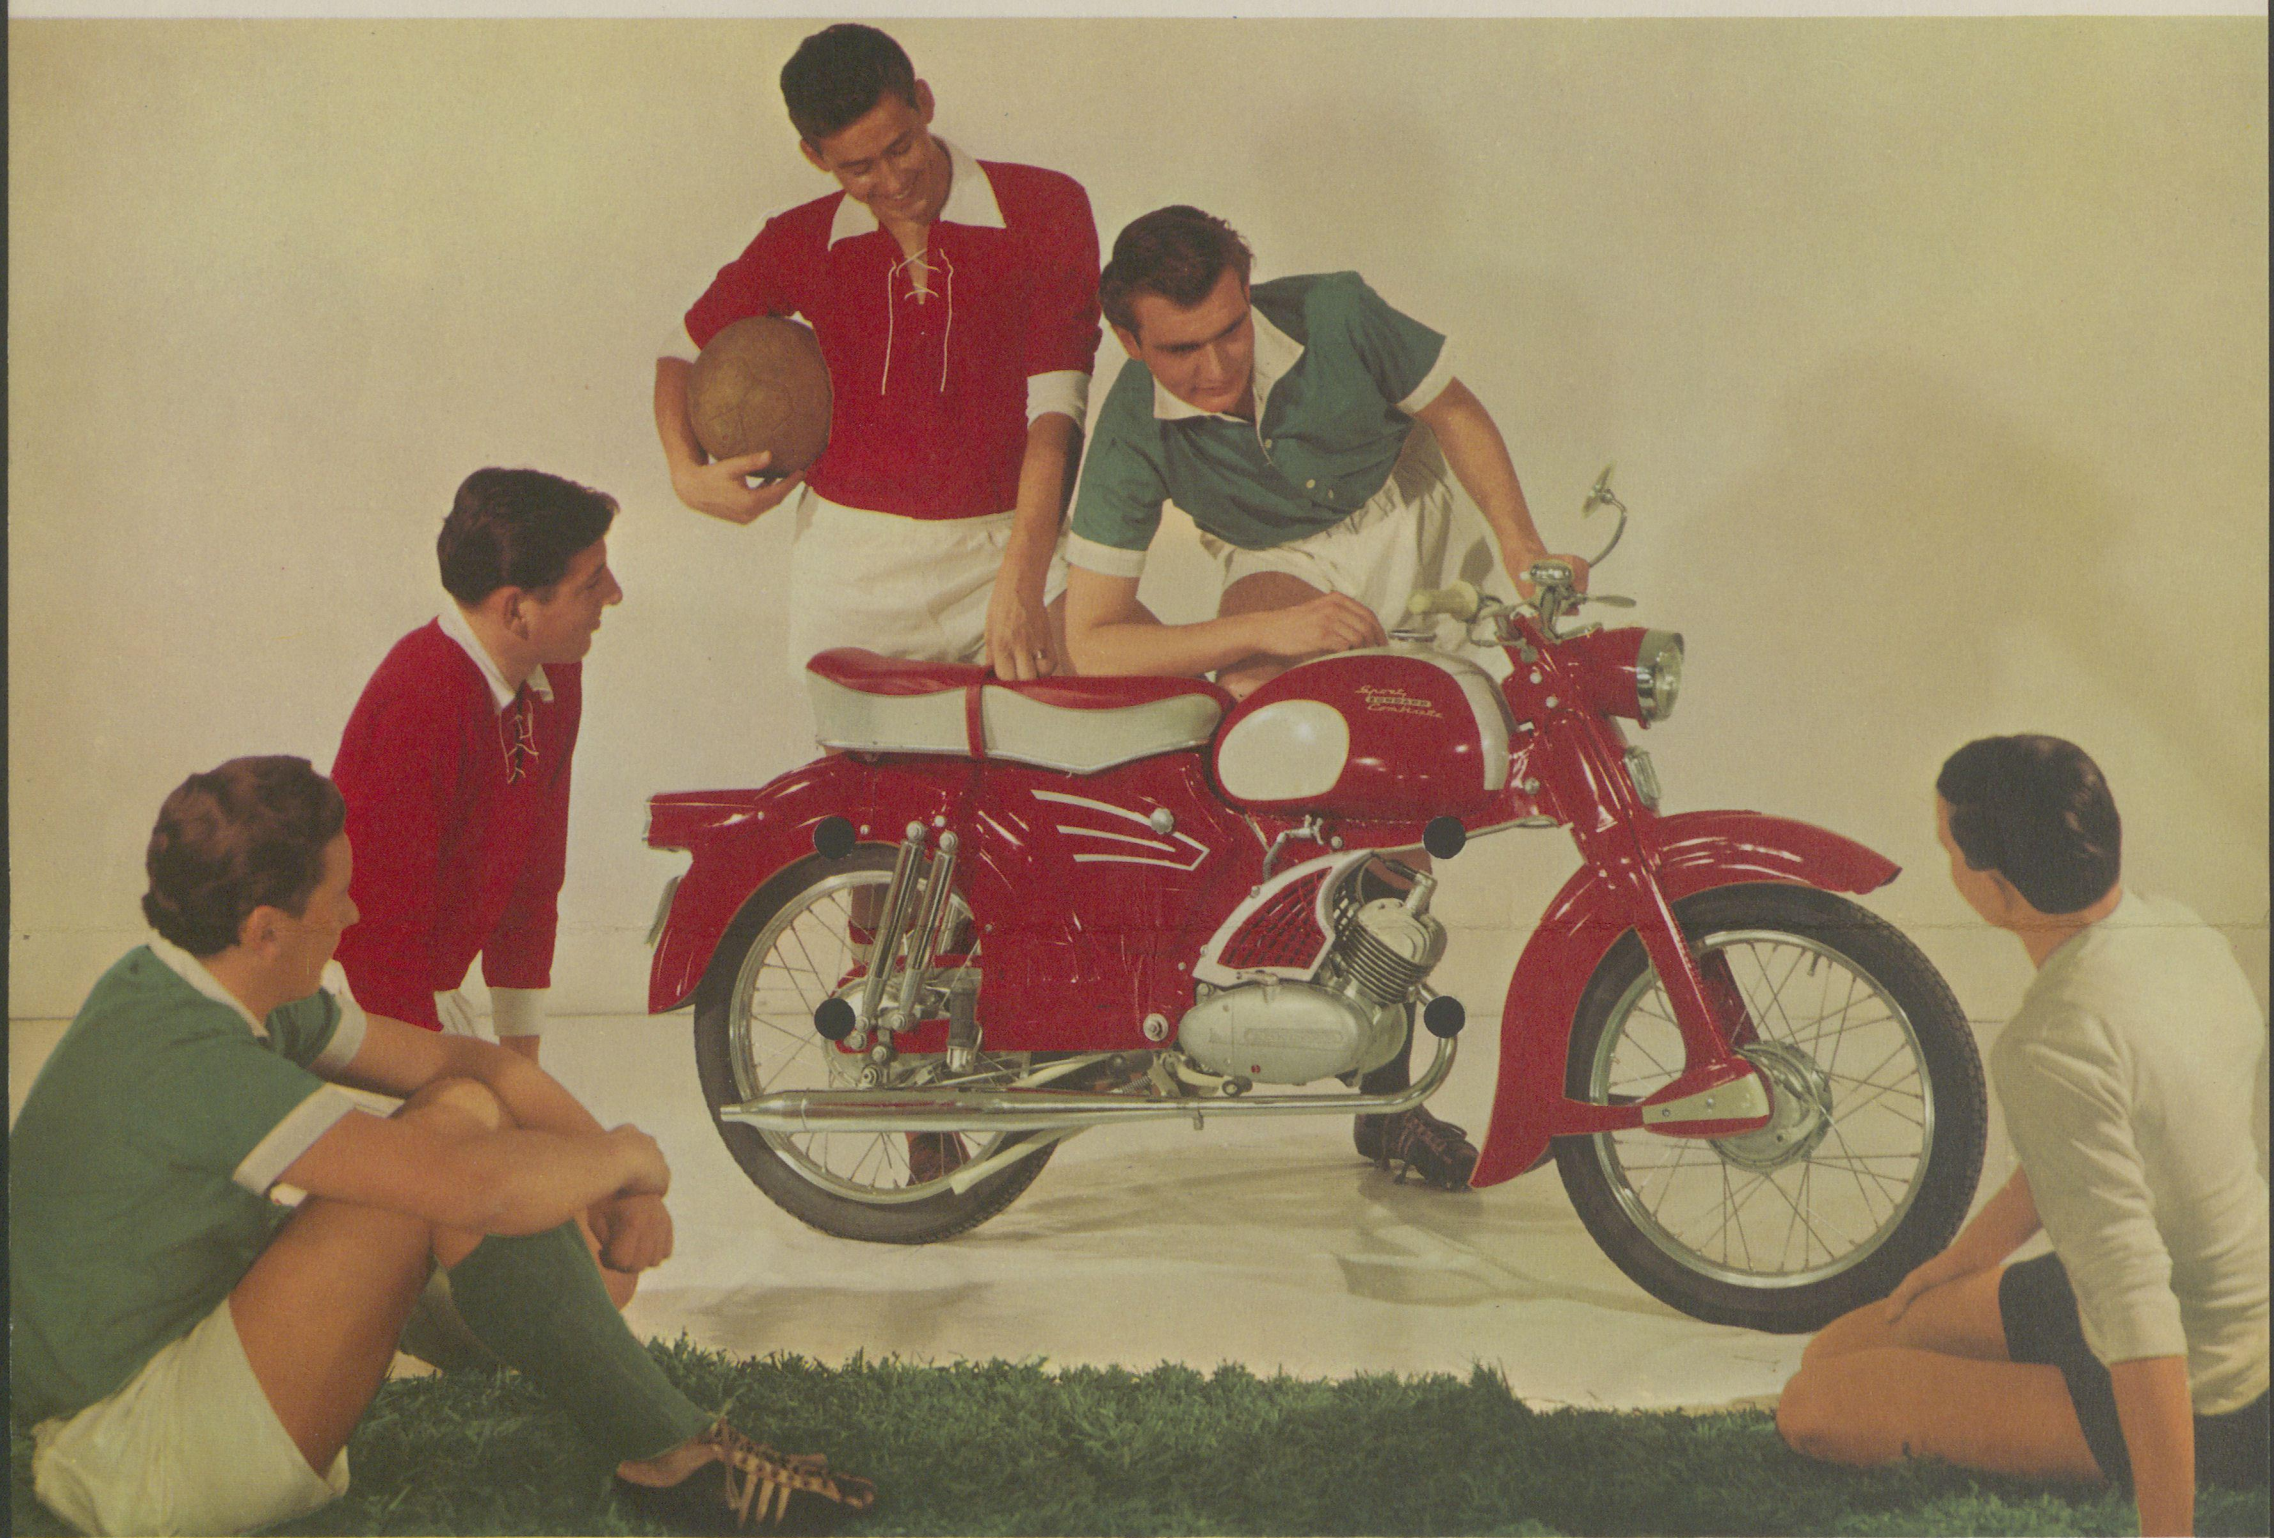

## *Super Combnette*

Sozius-Moped · 50 ccm 2,6 PS · 3-Gang-Motor mit und ohne Gebläse  
Handschaltung · Pedalkickstart · Steckachsen · Tank 7,7 l

**ZÜNDAPP**

## *Sport Comburette KS*

Mokick · 50 ccm 2,6 PS · 3-Gang-Motor mit und ohne Gebläse  
Fußschaltung · Kickstarter · Steckachsen · Sporttank 11,5 l

**ZUNDAPP**

## *falconette K650*

Kleinkraftrad · 50 ccm 4,2 PS · 4-Gang-Motor mit und ohne Gebläse  
Fußschaltung · Kickstarter · Steckachsen · Sporttank 11,5 l · ca. 75 km/h

**ZUNDAPP**  
immer zuverlässig